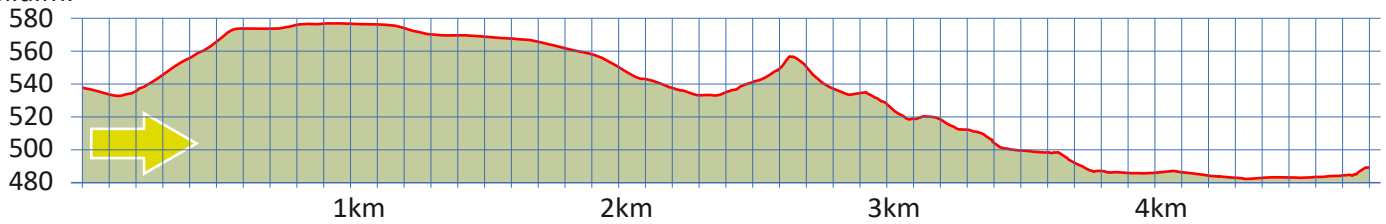

# GUTENSWIL

19

8610 USTER

4.8 km

m.ü.M.

Bushaltestelle Gutenswil oder Bhf. Uster

Bushaltestelle Sportanlage

Bushaltestelle Gutenswil Sternen