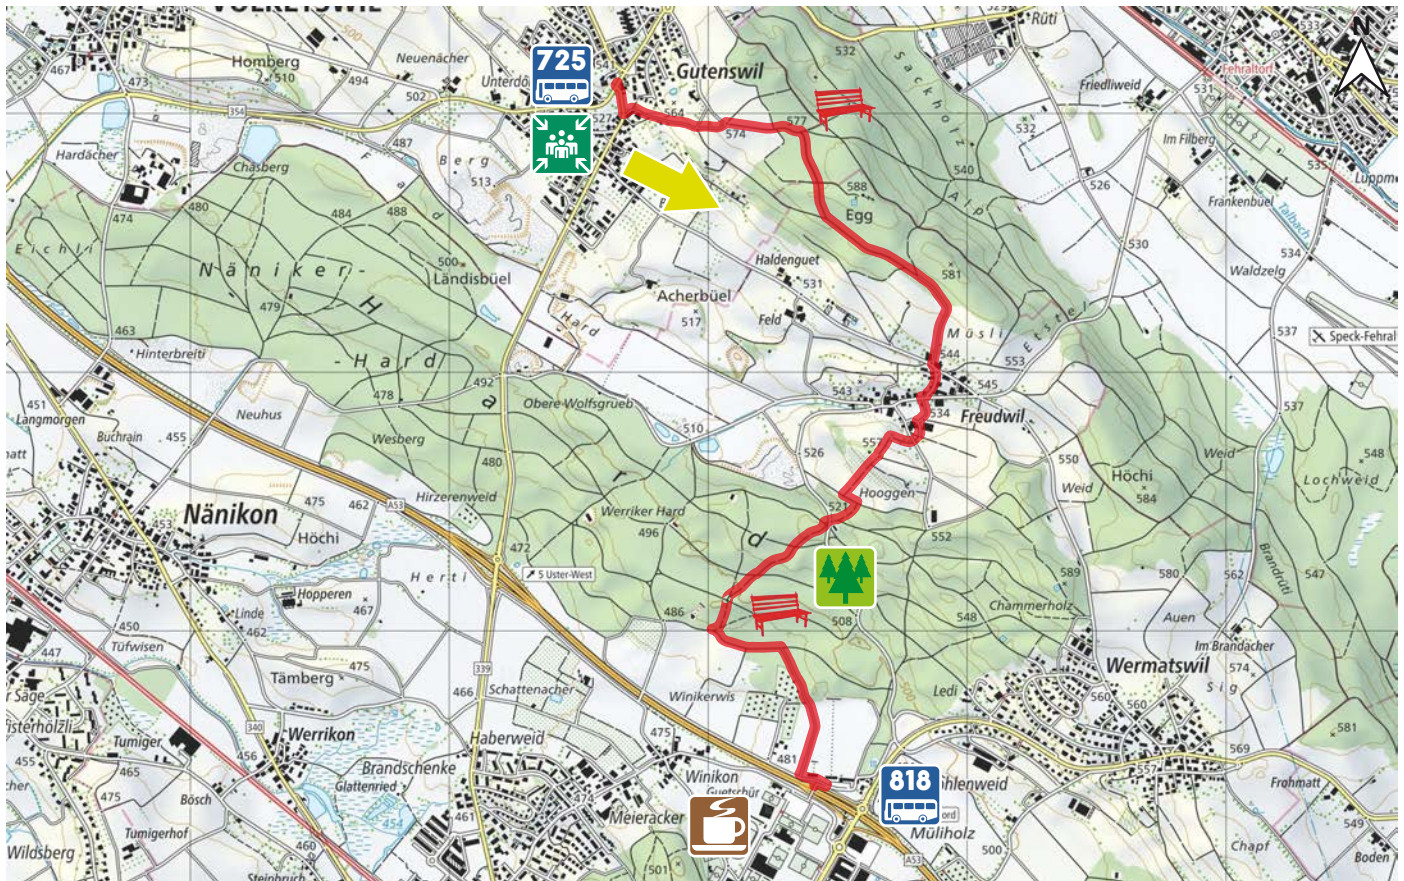

# GUTENSWIL

19

8610 USTER

4.8 km

m.ü.M.

Bushaltestelle Gutenswil oder Bhf. Uster

Bushaltestelle Sportanlage

Bushaltestelle Gutenswil Sternen

Cafe Griffig